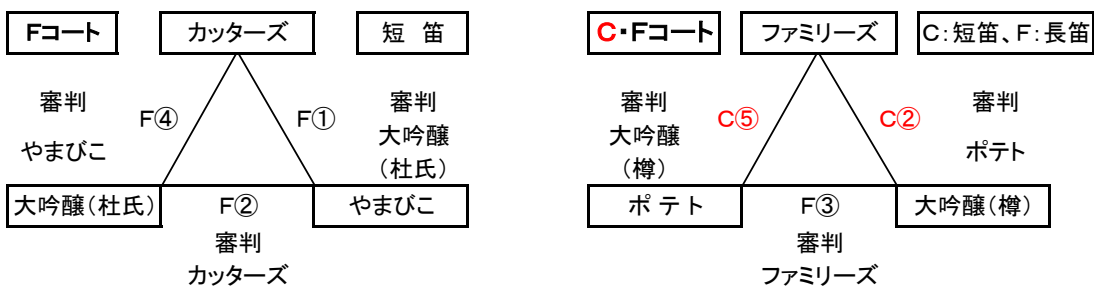

フレンドリーマッチ

* 審判は試合をしていない1チームで行なう。コート・試合順にも注意のこと。

* 今回は参加チームが少ないため変則マッチとなりましたが、皆様のご協力をお願い致します。