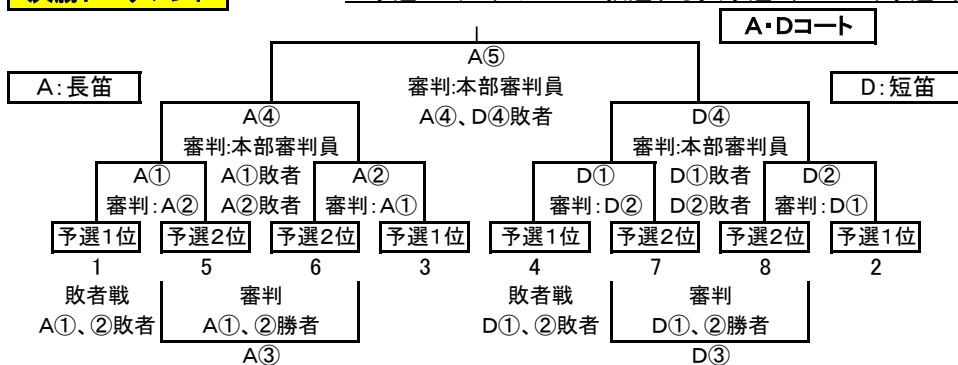

# 組合せ

チーム数: 19

## トリムフリーの部【予選】

\* 試合順・審判については、コート別対戦チーム & 審判を参照のこと。

## 決勝トーナメント

\* 予選の1, 2位チームで抽選する。(予選1位1~4, 予選2位5~8)