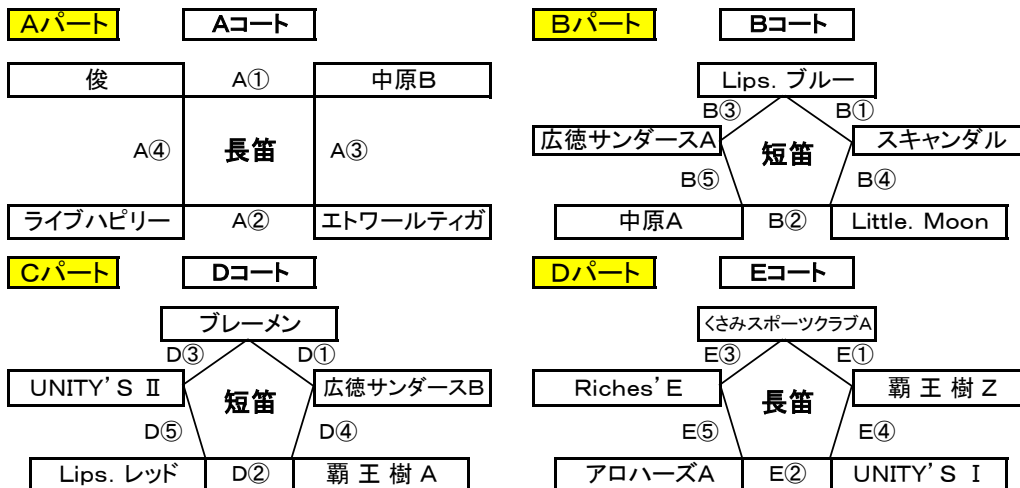

# 組合せ

チーム数: 19

## トリムフリーの部【予選】

\* 試合順・審判については、コート別対戦チーム & 審判を参照のこと。

## 決勝トーナメント

\* 予選の1, 2位チームで抽選する。(予選1位1~4, 予選2位5~8)