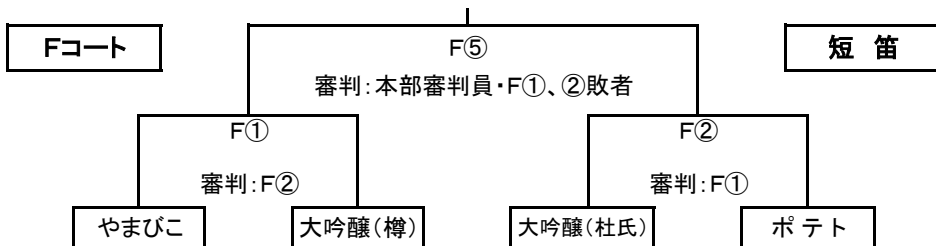

トリムシルバーの部

* 試合順・審判については、コート別対戦チーム & 審判を参照のこと。

敗者戦: F①、②敗者   F④   審判: F③(スポレクの2チーム)

注) 優勝戦進出の2チームは、スポレクF③の審判があります。

* 参加チームが4チームのため優勝戦後に、スポレクの部とのフレンドリーマッチを行いません。