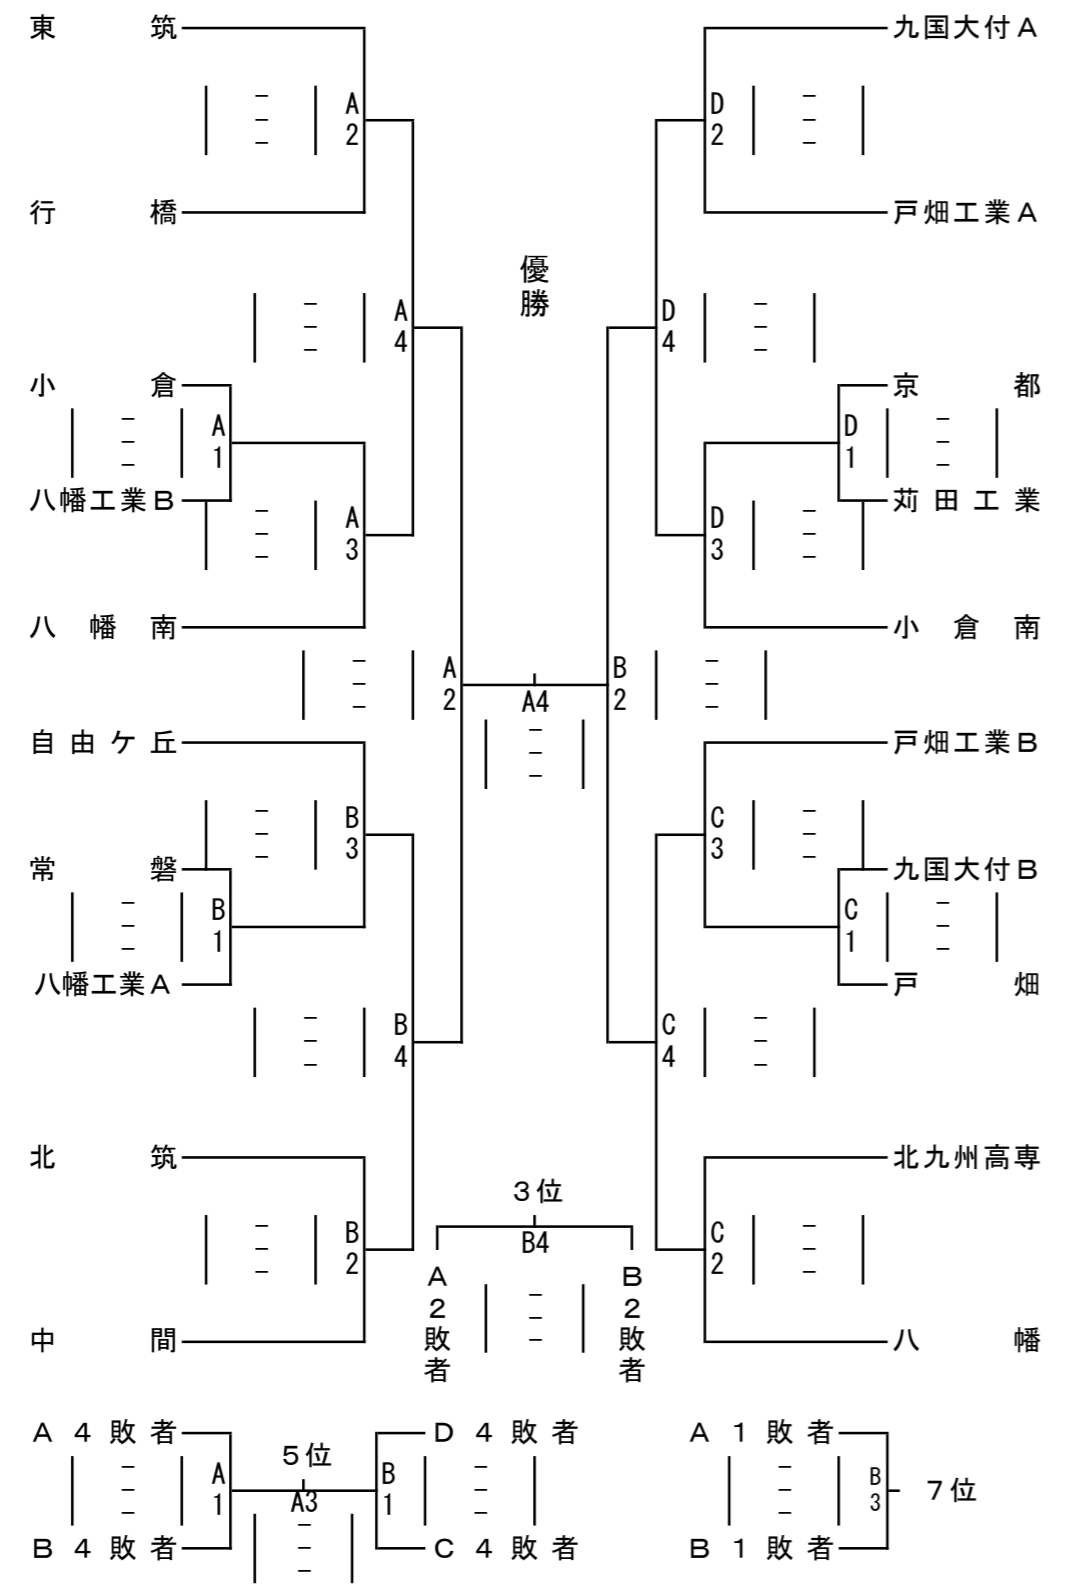

平成30年度 第56回北九州市民体育祭少年男女バレーボール大会

1. 期 日 平成 30 年 10 月 13 日(土) 開 館 9 時 30 分
 平成 30 年 10 月 14 日(日) プロトコール 10 時 30 分

2. 会 場 男子 福岡県立八幡工業高等学校 (A・B)
 北九州市立曾根体育館 (C・D)

女子 北九州市立小倉南体育館 (E・F)
 北九州市立小倉北体育館 (G・H)
 常磐高等学校 (I・J)

3. 使用球 男子：ミカサ 女子：モルテン

- 1) 試合間は、全試合10分間とする。ただし、連続試合の場合は15分間とする。
- 2) 第1試合のS・AS・LJ・点示は第3試合のチームより8名、以後は負けチームより出して下さい。
- 3) 各会場とも開場から試合開始までの練習は各コート9：30～9：55は第2試合のチーム、9：55～10：05は開始式、10：05～10：30は第1試合のチームとする。
- 4) 貴重品は各チームにて保管してください。また、上履と下履のシューズを区別して会場に迷惑をかけないようにしてください。昼食時等に出たゴミの始末は各チームにてお願いします。
- 5) 各会場とも駐車場が手狭になっています。ご協力をよろしくお願いいたします。

《男子の部》

《女子の部》