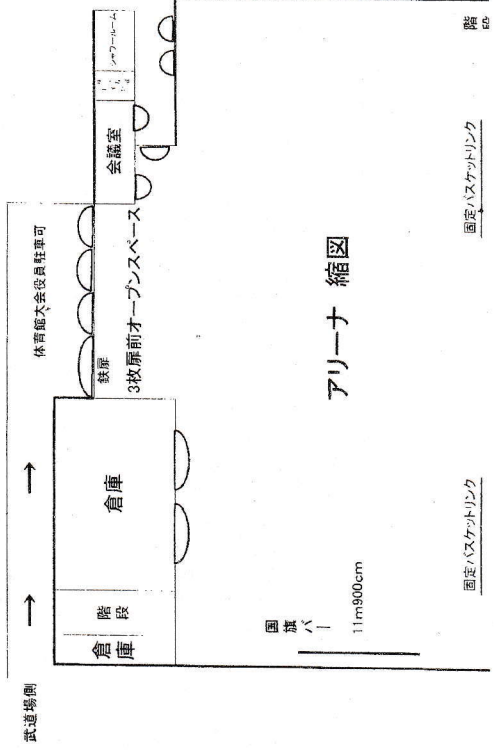

国道199号線

駐車台数

体育館	203台 (大型バス3台除く)	体育館
武道場	28台	武道場
まごころ	5台	
計	236台	

- 1.主催者は、必ず配車誘導係りを配置して下さい。
(※大会参加人数(300人以上)に応じて主催者は配車誘導係りを大会終了時まで置いていただく場合があります。)
- 2.事務所前11台は、プール・トレーニングジム等の一般利用者専用です。
- 3.まごころ駐車場(体育館2・武道場3)設置しております。健常者様はご遠慮ください。
- 4.体育館と武道場の大会が重なった時、駐車場の管理につきまして打合せ以降の対応は双方、大会本部でお願いいたします。