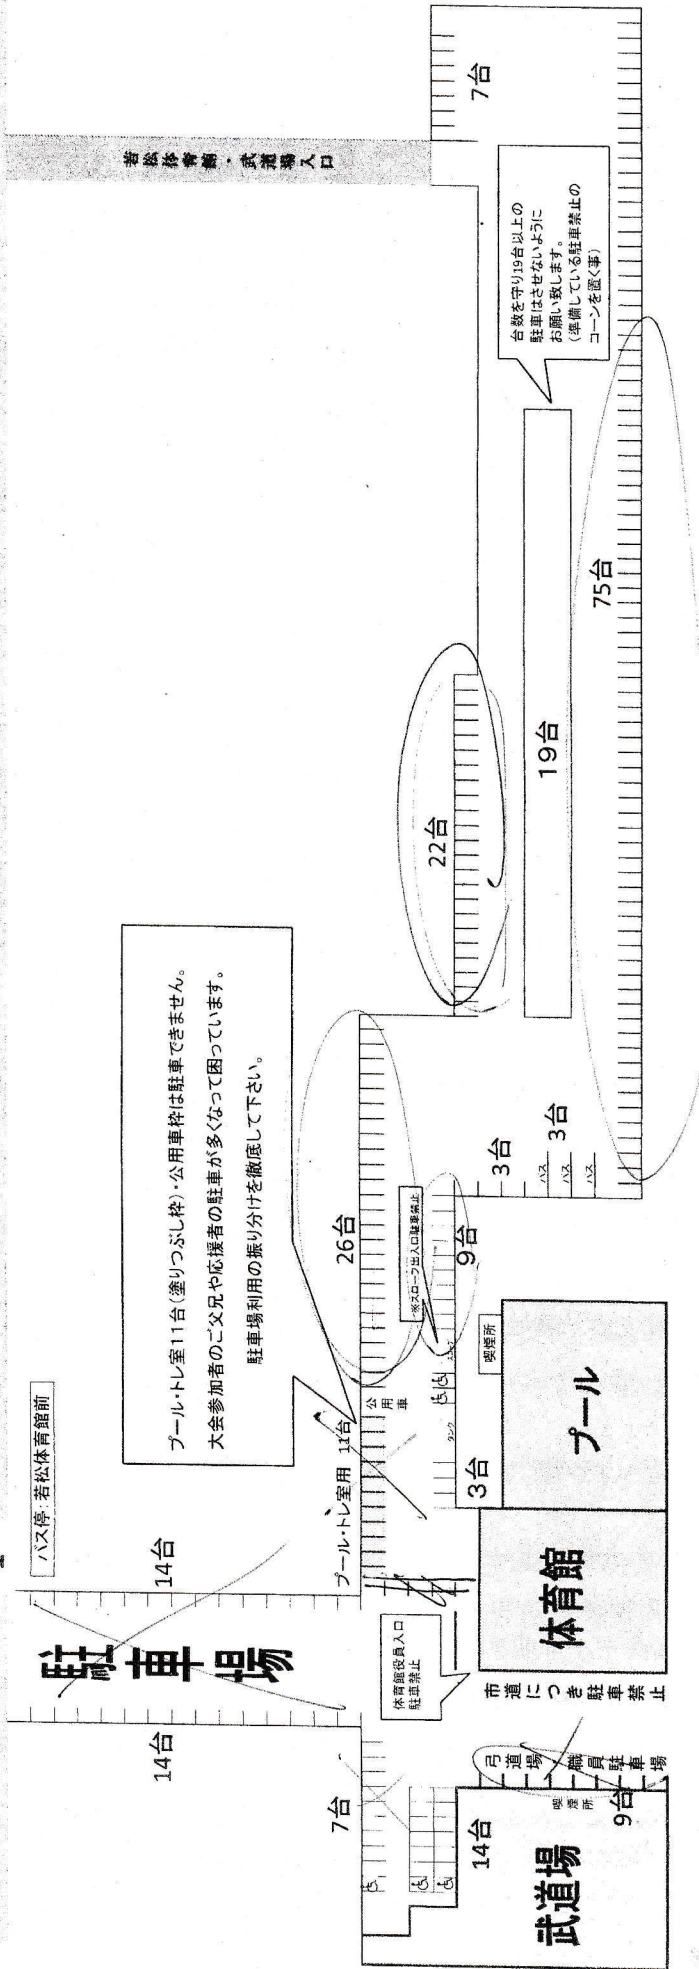

国道199号線

駐車台数

体育館	203台 (大型バス3台除く)	体育館
武道場	28台	武道場
まごころ	5台	
計	236台	

- 1.主催者は、必ず配車誘導係りを配置して下さい。
(※大会参加人数(300人以上)に応じて主催者は配車誘導係りを大会終了時まで置いていただく場合があります。)
- 2.事務所前11台は、プール・トレーニングジム等の一般利用者専用です。
- 3.まごころ駐車場(体育館2・武道場3)設置しております。健常者様はご遠慮ください。
- 4.体育館と武道場の大会が重なった時、駐車場の管理につきまして打合せ以降の対応は双方、大会本部でお願いいたします。