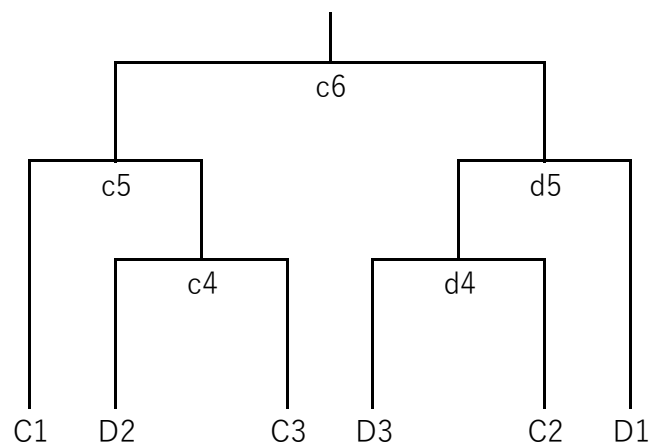

組み合わせ

予選リーグ (1セットマッチ)

Aパート

小倉南体育館

Bパート

小倉南体育館

Cパート

曾根体育館

Dパート

曾根体育館

予選リーグの副審・補助員は空きチームに割り当てる。

決勝トーナメント

小倉南体育館

曾根体育館

決勝トーナメント審判割

- 4 試合目：5 試合目のシードチーム
- 5 試合目：4 試合目の負けチーム
- 6 試合目：5 試合目の負けチーム