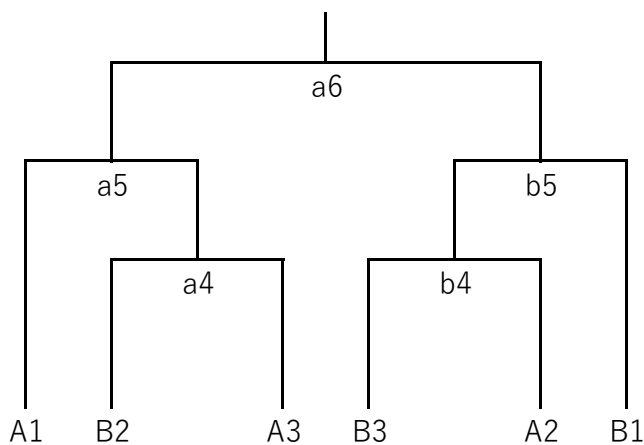

組み合わせ

予選リーグ (1セットマッチ)

Aパート

小倉南体育館

Bパート

小倉南体育館

Cパート

曾根体育館

Dパート

曾根体育館

予選リーグの副審・補助員は空きチームに割り当てる。

決勝トーナメント

小倉南体育館

曾根体育館

決勝トーナメント審判割

- 4 試合目：5 試合目のシードチーム
- 5 試合目：4 試合目の負けチーム
- 6 試合目：5 試合目の負けチーム