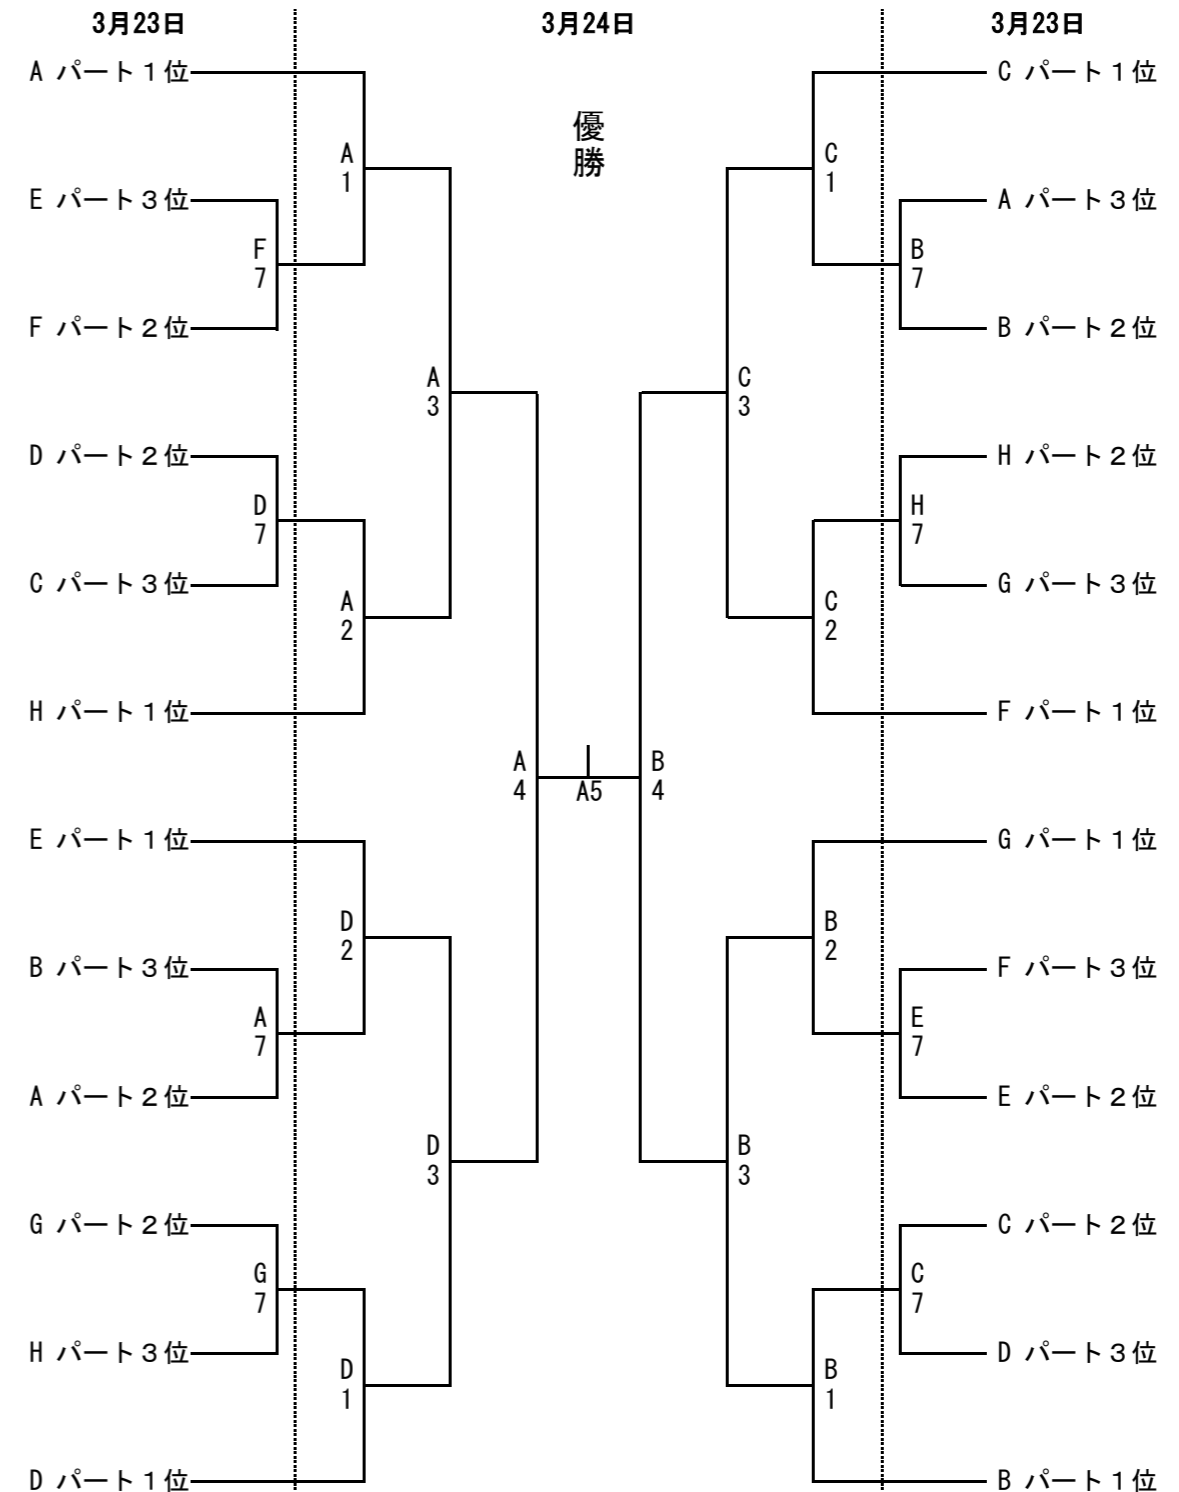

令和5年度 第25回 北九州市長杯争奪 西日本地区高等学校バレーボール大会（男子の部）

期日：令和6年3月23日（土）・24日（日）

会場：23日・24日 北九州市立総合体育館（A・B）
23日・24日 第一警備スポーツセンター戸畑（C・D）
23日 福岡県立戸畑工業高等学校（E・F）
23日 福岡県立小倉工業高等学校（G・H）

時間：開館時間は、9時00分。
開館後、第1試合のチームが練習。9時30分プロトコール。

《 3月23日 予選リーグ 》

【 A パート 】 北九州市立総合体育館

	1	2	3	4	順位
1 高川学園					
2 西南学院	A 5				
3 誠修	A 3	A 2			
4 自由ヶ丘	A 1	A 4	A 6		

【 B パート 】 北九州市立総合体育館

	1	2	3	4	順位
1 九州国際大付					
2 別府鶴見丘	B 5				
3 鳥取商業	B 3	B 2			
4 東筑	B 1	B 4	B 6		

【 C パート 】 第一警備スポーツセンター戸畑

	1	2	3	4	順位
1 熊本工業					
2 長崎総科大付	C 5				
3 稲築志耕館	C 3	C 2			
4 小倉東	C 1	C 4	C 6		

【 D パート 】 第一警備スポーツセンター戸畑

	1	2	3	4	順位
1 冲学園					
2 倉敷商業	D 5				
3 須恵	D 3	D 2			
4 八幡中央	D 1	D 4	D 6		

【 E パート 】 福岡県立戸畑工業高等学校

	1	2	3	4	順位
1 徳島科学技術					
2 開新	E 5				
3 香椎	E 3	E 2			
4 戸畑工業	E 1	E 4	E 6		

【 F パート 】 福岡県立戸畑工業高等学校

	1	2	3	4	順位
1 日章学園					
2 鹿児島情報	F 5				
3 福翔	F 3	F 2			
4 八幡工業	F 1	F 4	F 6		

【 G パート 】 福岡県立小倉工業高等学校

	1	2	3	4	順位
1 柳川					
2 佐賀商業	G 5				
3 直方	G 3	G 2			
4 八幡	G 1	G 4	G 6		

【 H パート 】 福岡県立小倉工業高等学校

	1	2	3	4	順位
1 鹿児島工業					
2 筑紫台	H 5				
3 祐誠	H 3	H 2			
4 小倉工業	H 1	H 4	H 6		

《 コートオフィシャル 》 23日リーグ戦及び各コート7試合目については、試合の空きチームから4名ずつ、総合体育館は、5名ずつ。24日1試合目については、2試合目のチームよりS・ASも含めて4名ずつ、以降の試合については敗者より8名出してください。

1. ※ 出場チームへ連絡
2. ・23日は、9時10分から代表者ミーティングを行います。
   - ・各会場にて出たゴミは、各チームにてお持ち帰りください。
   - ・試合球は、ミカサを使用します。